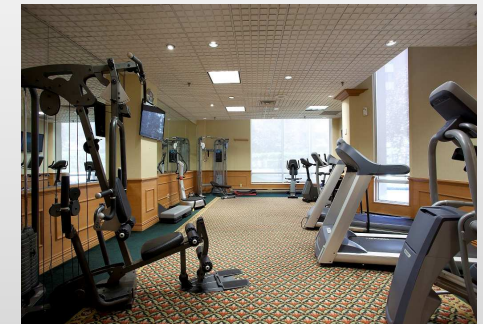

Les tarifs incluent les prestations suivantes :

- Connexion Internet et appels locaux.
- Accès au centre de conditionnement physique.
- Accès à la piscine extérieure (mai à octobre).
- Accès au Bar / Restaurant "L'Entracte"
- Stationnement disponible a $15 extra